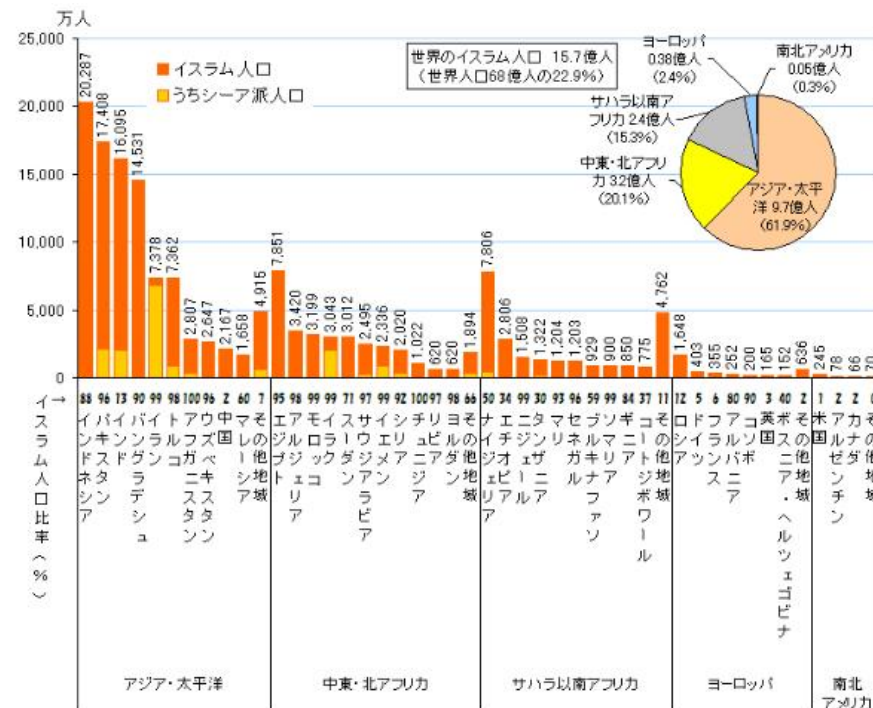

■訪日外客の増加

日本政府観光局（JNTO）が発表している「2010年訪日外客数（総数）」によると、中国やマレーシア、インドなど多くのイスラム教徒を抱える国々からの訪日外客数が増加の兆しを見せています。

出典：日本政府観光局（JNTO） / 一部抜粋

単位：人数（人）、伸率（％）

	9月	伸率	10月	伸率	11月	伸率	12月	伸率
総数	717,756	34.0	727,278	11.0	635,000	12.4	648,500	3.4
アジア計	540,644	43.1	523,119	14.8				
韓国	193,975	83.9	193,829	47.7	197,200	51.3	202,500	13.7
台湾	102,811	32.7	105,678	7.8	89,400	4.8	81,500	3.6
中国	137,333	39.1	106,237	-1.9	68,500	-15.9	60,600	-3.1
香港	33,767	3.4	30,423	-23.6	27,400	-14.7	42,600	-16.1
タイ	12,777	7.7	27,812	13.0	18,900	32.2	19,400	16.3
シンガポール	10,929	17.1	13,459	-1.0	23,600	18.8	36,800	5.4
マレーシア	9,033	16.4	9,233	9.2	11,100	14.2	17,400	17.7
インド	5,392	2.0	6,603	25.2	5,400	5.2	4,300	2.5

■イスラム教の人口

世界全体のイスラム人口は15.7億人と人口全体の4分の1弱を占めるとされています。さらに地域別でみると、インドネシア、パキスタン、中国、マレーシアなどのアジア・太平洋地域で9.7億人（全体の61.9%）を占めています。

参照：Pew Research Center's Forum on Religion & Public Life「THE GLOBAL MUSLIM POPULATION, October 2009」